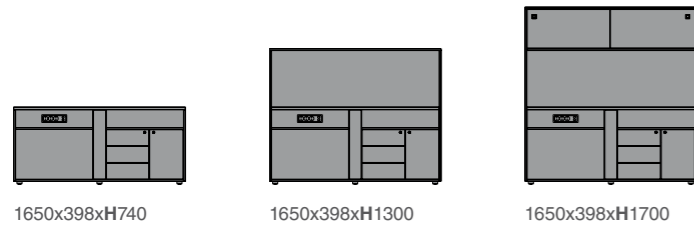

Oasis

Dettagli tecnici / Technical data / Технические характеристики

Finiture / Finishes / Отделка

Struttura Structure Каркас

Top / top intermedio Top / middle top Топ / средний топ

Schiena in melaminico Melamine back Задняя стенка из меламина

Schiena in metacrilato Methacrylate back Задняя стенка из метакрилата