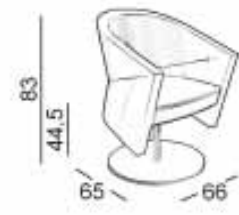

A natural elegância de Arrow torna ainda mais fácil a escolha dos revestimentos e das cores que, em qualquer tonalidade, contribuirão a dar um toque de classe criativo a todo o ambiente

610

Poltrona con ruote
Lounge armchair with castors
Sessel auf Rollen
Version con ruota paralela
Fauteuil à roulettes
Poltrona com rodas

620

Poltrona girevole, altezza fissa, su base piatta
Swivel chair, fixed height, on flat base
Drehessel, feststehende Höhe, Tellerfuß
Versión reducida sobre base columna giratoria
Fauteuil pivotant, hauteur fixe, sur piétement plat
Poltrona giratória, altura fixa, sobre base chata