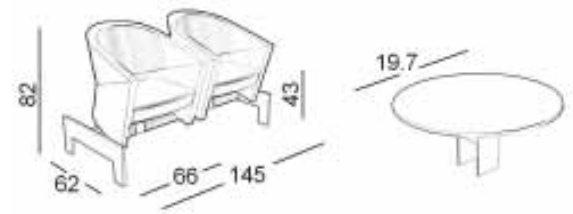

Poltrona girevole, regolabile in altezza, base a 5 ruote
Swivel chair, height-adjustable, base with 5 castors
Drehessel, höhenverstellbar, Gestell mit 5 Rollen
Versión reducida sobre base giratoria
Fauteuil pivotant, réglable en hauteur, piétement à 5 roulettes
Poltrona giratória, regulável em altura, base com 5 rodas

600