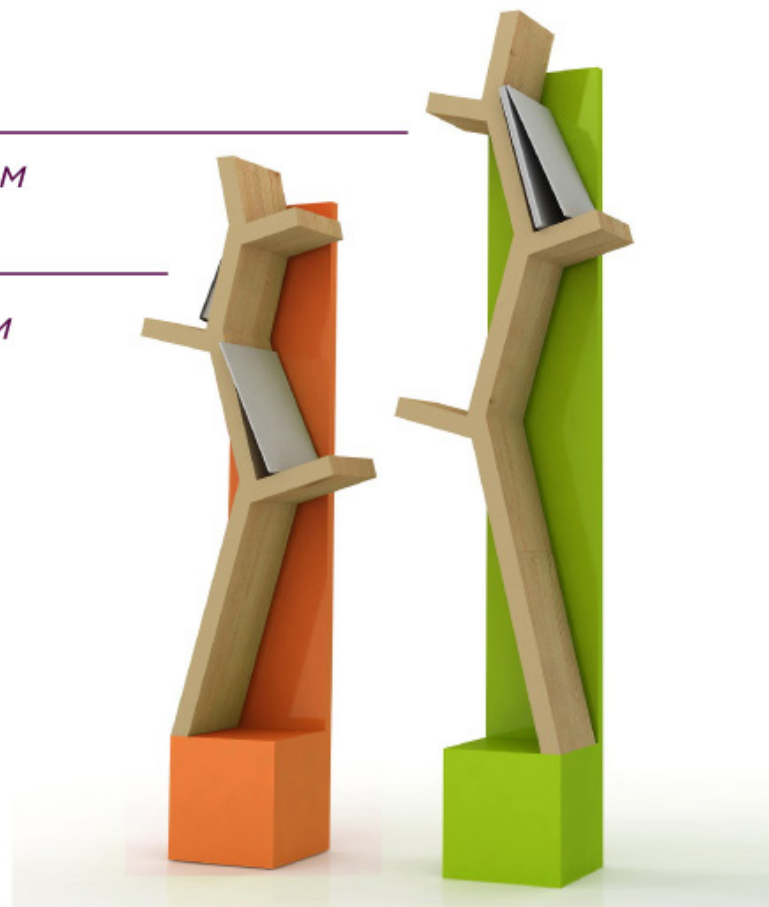

FOREST

BIG
высота 1940 мм

MIDDLE
высота 1710 мм

наименование

цвет

стоимость

FOREST MIDDLE
высота 1710 мм

салатовый RAL 6018
оранжевый RAL 2008

23 900 руб.

FOREST BIG
высота 1940 мм

салатовый RAL 6018
оранжевый RAL 2008

26 900 руб.

для заказа полок Forest свяжитесь с нашими специалистами по телефону +7 (495) 933 10 55 или через форму заказа на сайте